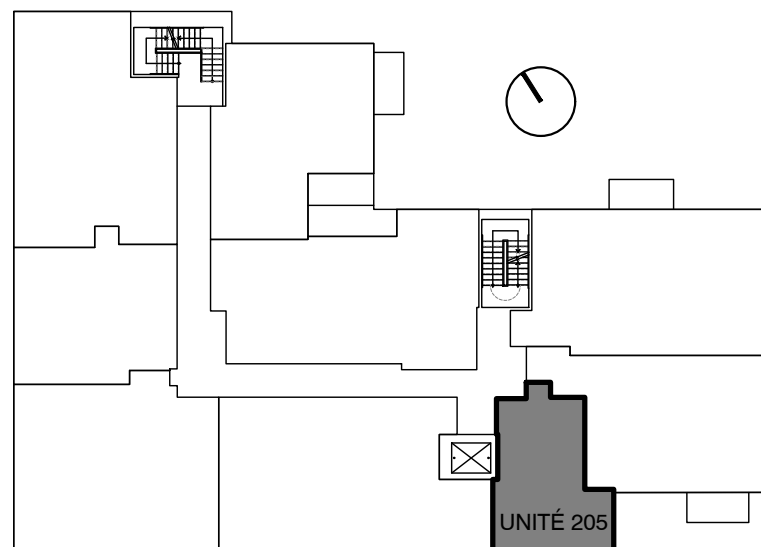

LE FABRE

CONDOS LOCATIFS

1800 RUE JEAN-TALON EST UNITÉ 205

STUDIO
1 SALLE DE BAIN

SUPERFICIE BRUTE:
442 P.C.

NOTES GÉNÉRALES:

LA SUPERFICIE BRUTE EST CALCULEE EN INCLUANT LES MURS EXTÉRIEURS ET LA MOITIÉ DES MURS MITOYENS, DES MURS DE CORRIDOR ET DES MURS D'ESCALIER.

PLAN CLÉ : 2ÈME ÉTAGE

09 JAN. 2023